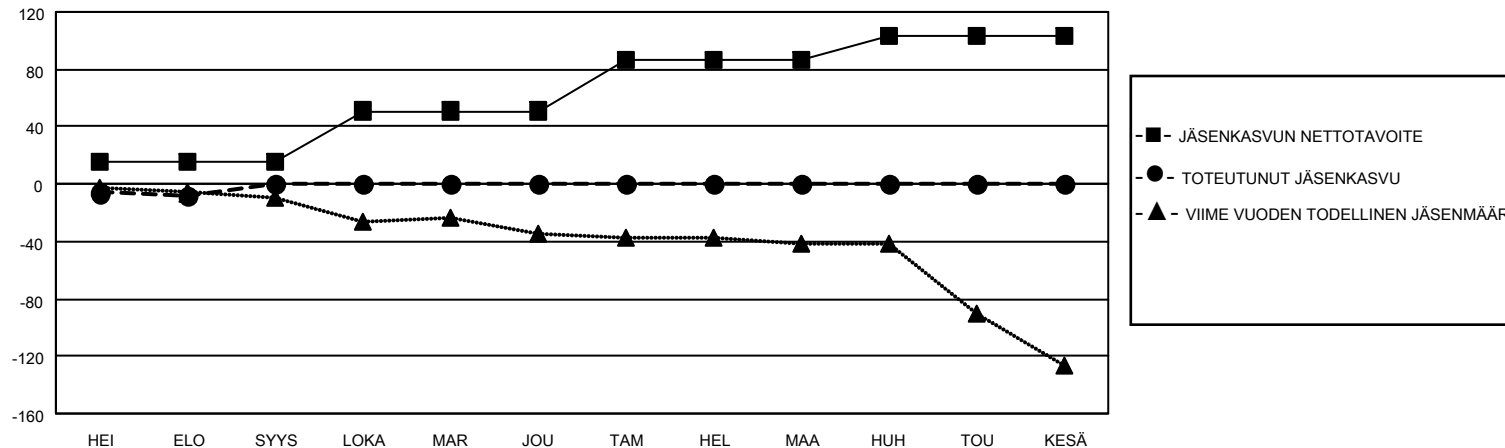

MONTHLY MEMBERSHIP PROGRESS REPORT

SIJAINTI FINLAND

District 107 M

Results as of: 8/31/2022

Klubit				jäsentä			
TULOKSET 2022-2023				TULOKSET 2022-2023			
NELJÄNNES	UUDEN KLUBIN TAVOITE	UUDET KLUBIT	LOPETETUT KLUBIT	NELJÄNNES	JÄSENKASVUN NETTOTAVOITE	TOTEUTUNUT JÄSENKASVU	POISTETUT JÄSENET (mukaan lukien siirrot)
HEI/ELO/SYYS	0	0	2	HEI/ELO/SYYS	15	6	11
LOKA/MAR/JOU	1	0	0	LOKA/MAR/JOU	36	0	0
TAM/HEL/MAA	1	0	0	TAM/HEL/MAA	36	0	0
HUH/TOU/KESÄ	0	0	0	HUH/TOU/KESÄ	16	0	0

TAVOITTEET JA UUDET KLUBIT, KUMULATIIVINEN

TAVOITTEET JA JÄSENET, KUMULATIIVINEN

LAKKAUTETUT KLUBIT: 2

ERONNEET JÄSENET

KUOLLUT	2
KLUBI LAKKAUTETTU	0
MUU	9
YHTEENSÄ	11

2 CLUBS OF 62 LISÄNNYT YHDEN TAI USEAMMAN UUTTA JÄSENTÄ