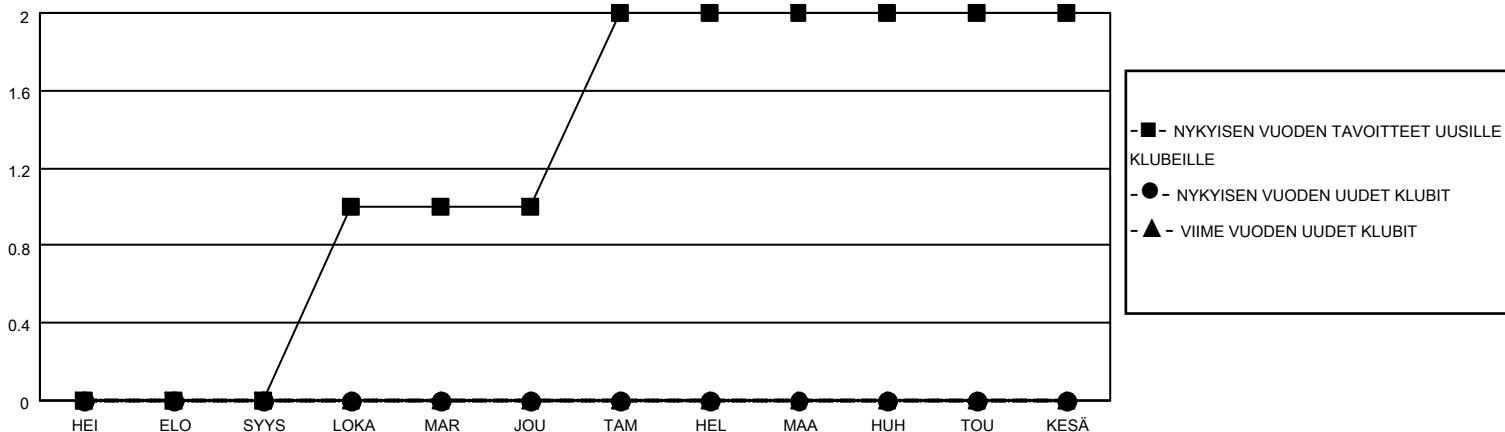

MONTHLY MEMBERSHIP PROGRESS REPORT

SIJAINTI FINLAND

District 107 M

Results as of: 8/31/2022

Klubit				jäsentä			
TULOKSET 2022-2023				TULOKSET 2022-2023			
NELJÄNNES	UUDEN KLUBIN TAVOITE	UUDET KLUBIT	LOPETETUT KLUBIT	NELJÄNNES	JÄSENKASVUN NETTOTAVOITE	TOTEUTUNUT JÄSENKASVU	POISTETUT JÄSENET (mukaan lukien siirrot)
HEI/ELO/SYYS	0	0	2	HEI/ELO/SYYS	15	6	11
LOKA/MAR/JOU	1	0	0	LOKA/MAR/JOU	36	0	0
TAM/HEL/MAA	1	0	0	TAM/HEL/MAA	36	0	0
HUH/TOU/KESÄ	0	0	0	HUH/TOU/KESÄ	16	0	0

TAVOITTEET JA UUDET KLUBIT, KUMULATIIVINEN

TAVOITTEET JA JÄSENET, KUMULATIIVINEN

LAKKAUTETUT KLUBIT: 2

ERONNEET JÄSENET

KUOLLUT	2
KLUBI LAKKAUTETTU	0
MUU	9
YHTEENSÄ	11

2 CLUBS OF 62 LISÄNNYT YHDEN TAI USEAMMAN UUTTA JÄSENTÄ